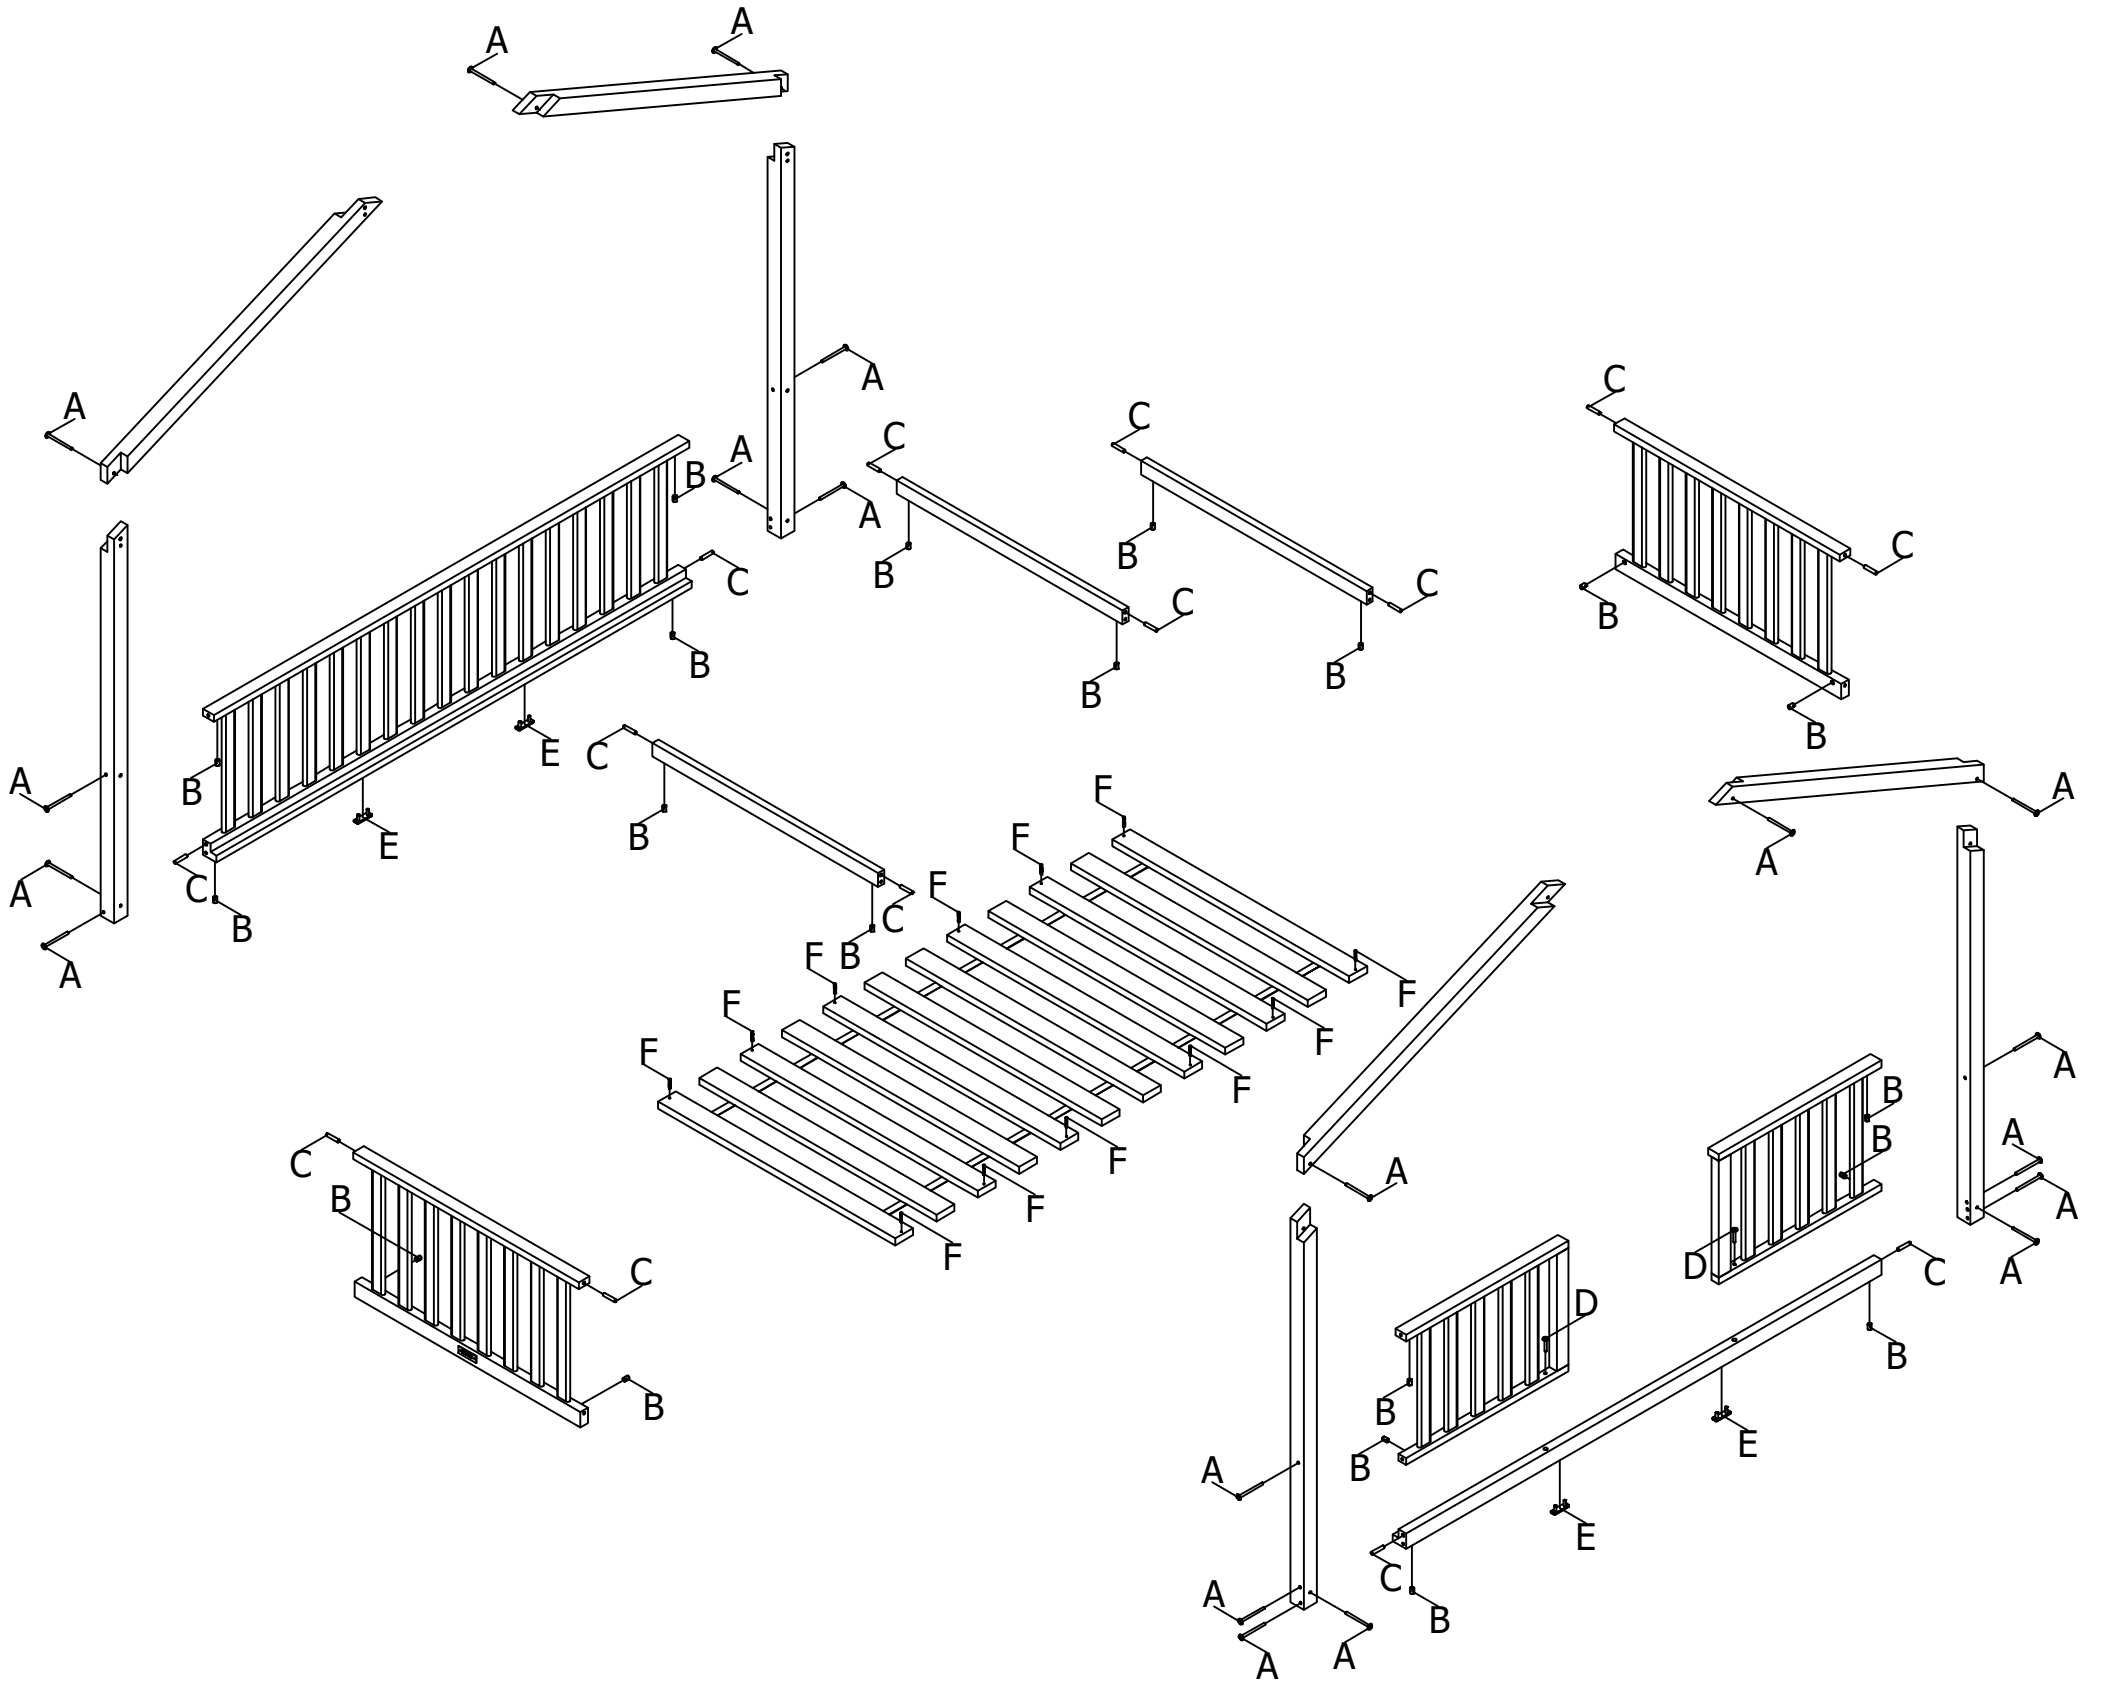

bopita®

ASSEMBLY INSTRUCTION
MONTAGE HANDLEIDING
MONTAGE ANLEITUNG
NOTICE DE MONTAGE
MANUAL DE MONTAJE

UK
NL
D
F
ESP

MODEL :ROBIN
TYPE :HOUSE BED 80X160
COLOUR :WHITE
ART.CODE :299010.11

Distributor:

BOPITA
Energieweg 1
6662 NS Elst
The Netherlands

www.bopita.com

06.06.2023.

A	B	C	D	E	F	G
						
M6X80 20X	M6 20X	Ø8X40 14X	M6X35 2X	4X	3,5X35 12X	SW4 1X

1

2

3

4

5

14

15

16

17

18