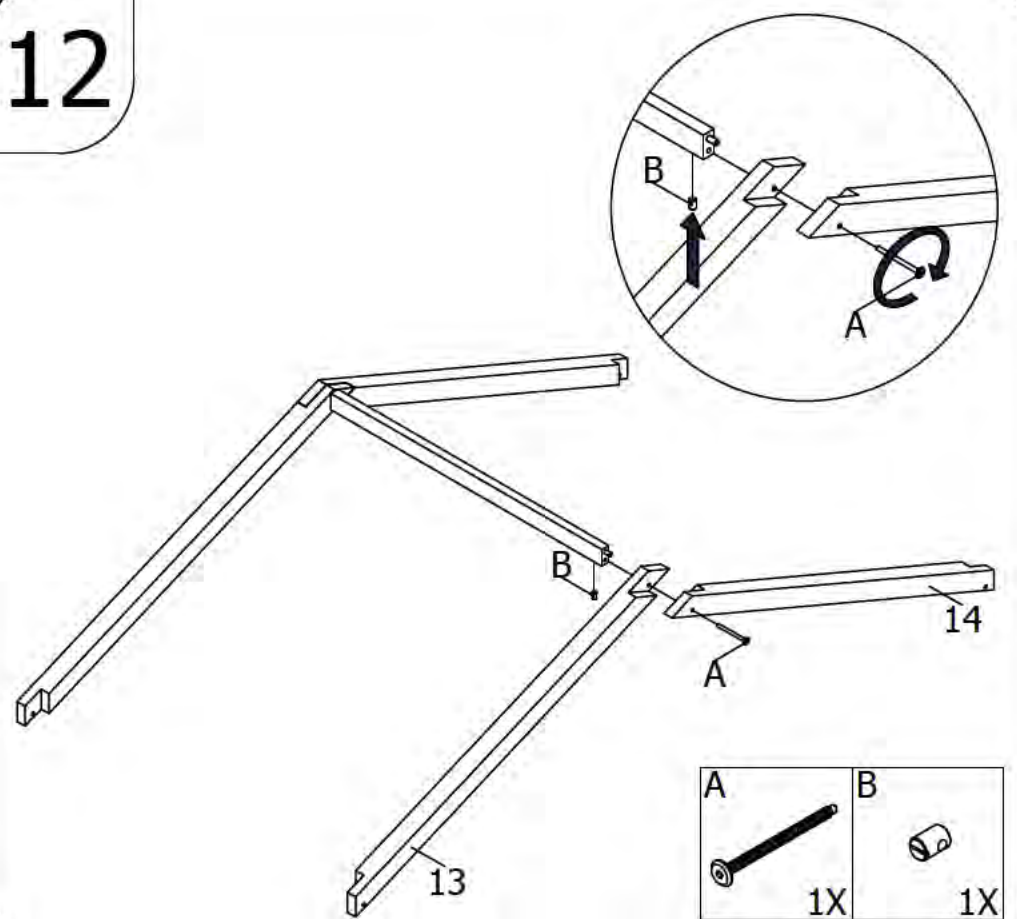

bopita®

ASSEMBLY INSTRUCTION
MONTAGE HANDLEIDING
MONTAGE ANLEITUNG
NOTICE DE MONTAGE
MANUAL DE MONTAJE

UK
NL
D
F
ESP

MODEL :ROBIN
TYPE :HOUSE BED 80X160
COLOUR :WHITE
ART.CODE :299010.11

Distributor:

BOPITA
Energieweg 1
6662 NS Elst
The Netherlands

www.bopita.com

06.06.2023.

A	B	C	D	E	F	G
						
M6X80 20X	M6 20X	Ø8X40 14X	M6X35 2X	4X	3,5X35 12X	SW4 1X

1

2

3

4

5

6

7

8

9

10

11

12

13