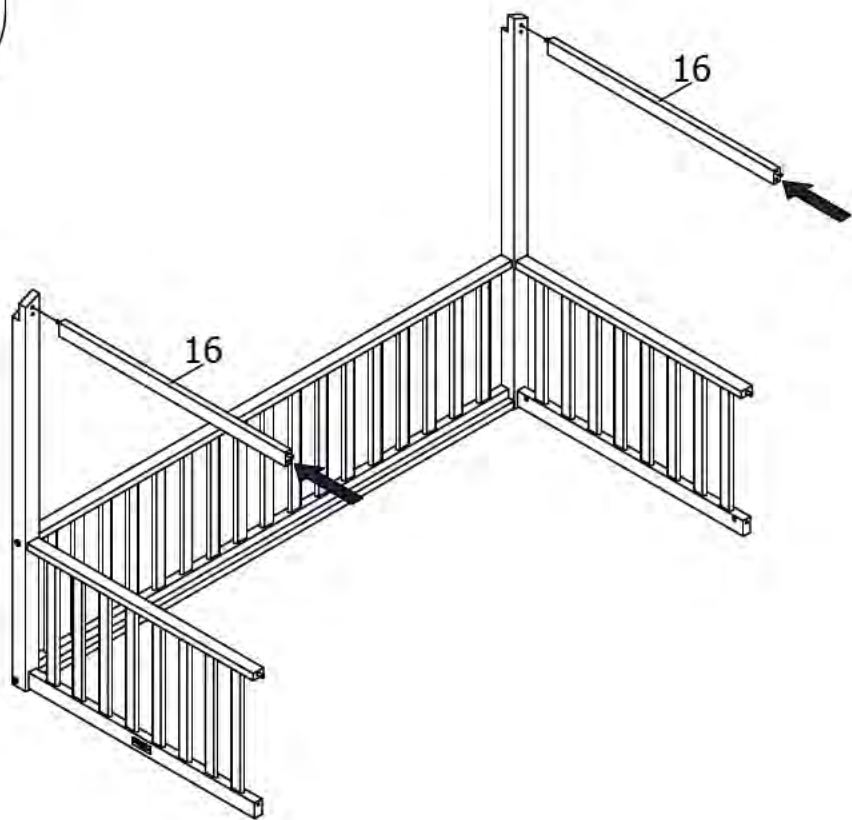

bopita®

ASSEMBLY INSTRUCTION
MONTAGE HANDLEIDING
MONTAGE ANLEITUNG
NOTICE DE MONTAGE
MANUAL DE MONTAJE

UK
NL
D
F
ESP

MODEL :ROBIN
TYPE :HOUSE BED 80X160
COLOUR :WHITE
ART.CODE :299010.11

Distributor:

BOPITA
Energieweg 1
6662 NS Elst
The Netherlands

6

7

8

9

10

11

12

13

14

15

16

17

18