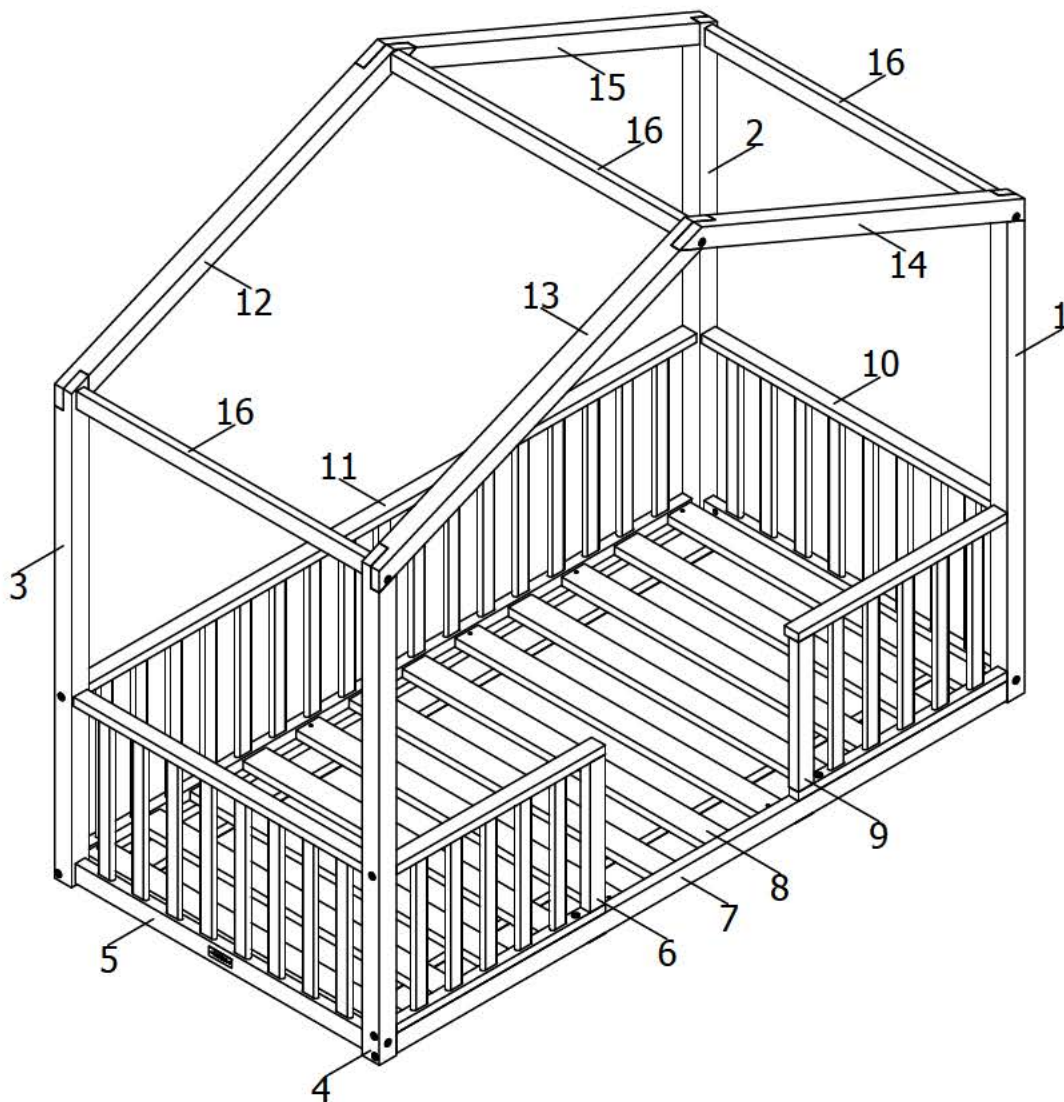

bopita®

ASSEMBLY INSTRUCTION
MONTAGE HANDLEIDING
MONTAGE ANLEITUNG
NOTICE DE MONTAGE
MANUAL DE MONTAJE

UK
NL
D
F
ESP

MODEL :ROBIN
TYPE :HOUSE BED 80X160
COLOUR :WHITE
ART.CODE :299010.11

Distributor:

BOPITA
Energieweg 1
6662 NS Elst
The Netherlands

www.bopita.com

06.06.2023.

A	B	C	D	E	F	G
						
M6X80 20X	M6 20X	Ø8X40 14X	M6X35 2X	4X	3,5X35 12X	SW4 1X

1

2

3

4

5