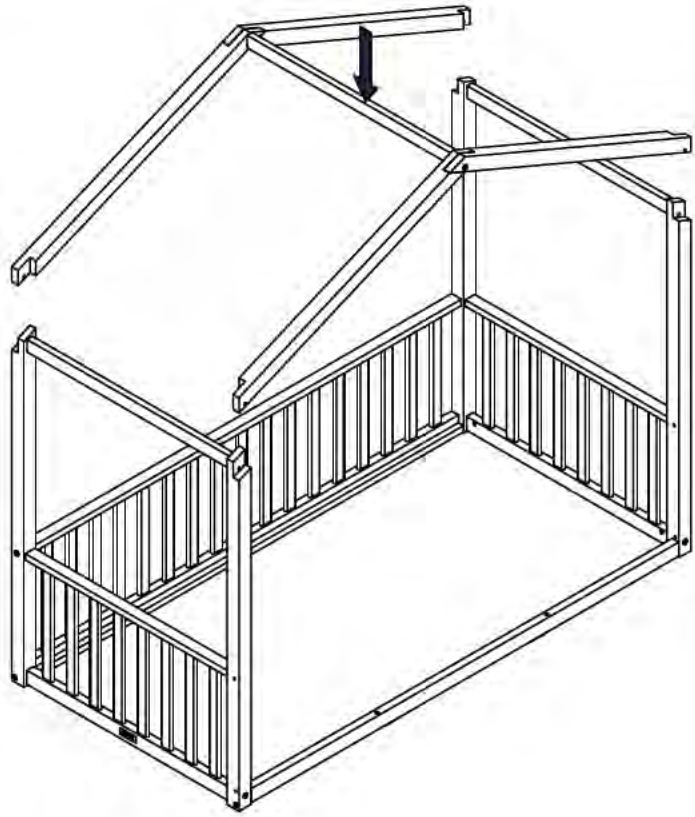

bopita®

ASSEMBLY INSTRUCTION
MONTAGE HANDLEIDING
MONTAGE ANLEITUNG
NOTICE DE MONTAGE
MANUAL DE MONTAJE

UK
NL
D
F
ESP

MODEL :ROBIN
TYPE :HOUSE BED 80X160
COLOUR :WHITE
ART.CODE :299010.11

Distributor:

BOPITA
Energieweg 1
6662 NS Elst
The Netherlands

6

7

8

9

10

11

12

13

14

15

16

17

18