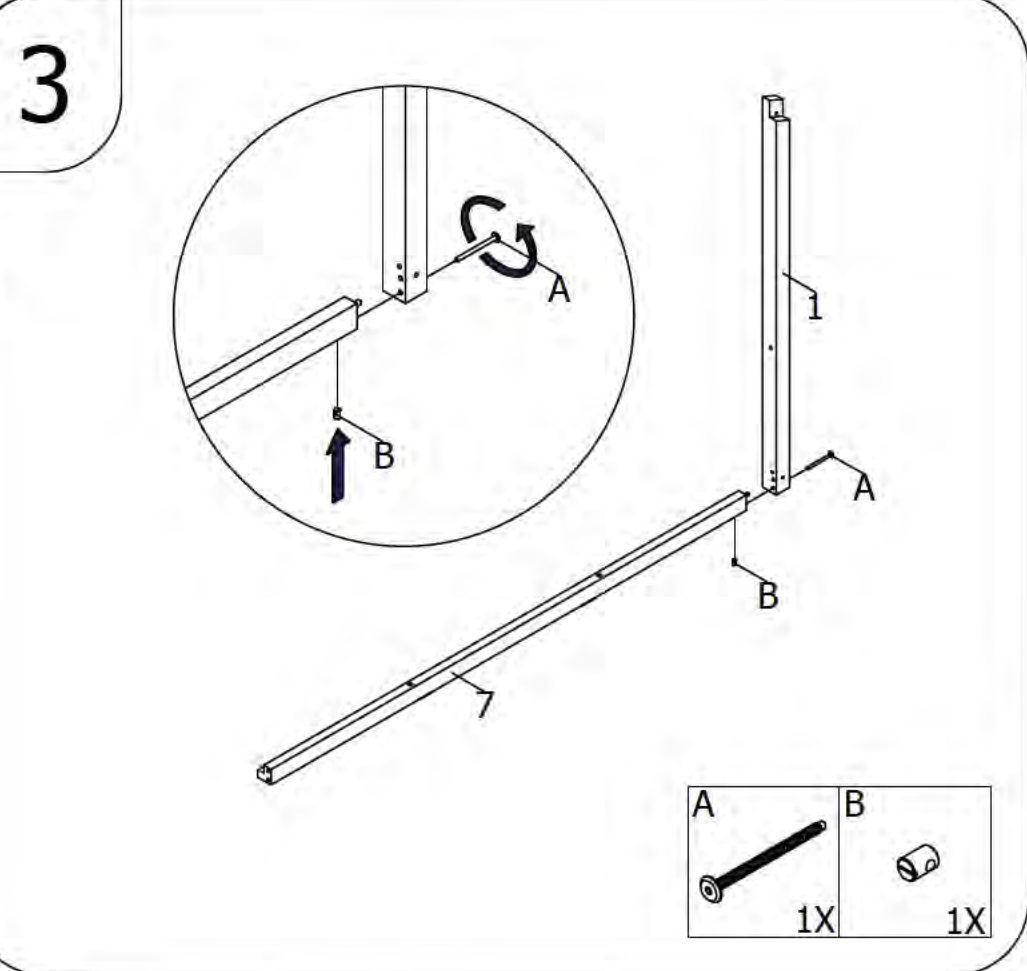

bopita®

ASSEMBLY INSTRUCTION
MONTAGE HANDLEIDING
MONTAGE ANLEITUNG
NOTICE DE MONTAGE
MANUAL DE MONTAJE

UK
NL
D
F
ESP

MODEL :ROBIN
TYPE :HOUSE BED 80X160
COLOUR :WHITE
ART.CODE :299010.11

Distributor:

BOPITA
Energieweg 1
6662 NS Elst
The Netherlands

www.bopita.com

06.06.2023.

A	B	C	D	E	F	G
						
M6X80 20X	M6 20X	Ø8X40 14X	M6X35 2X	4X	3,5X35 12X	SW4 1X

1

2

3

4

5