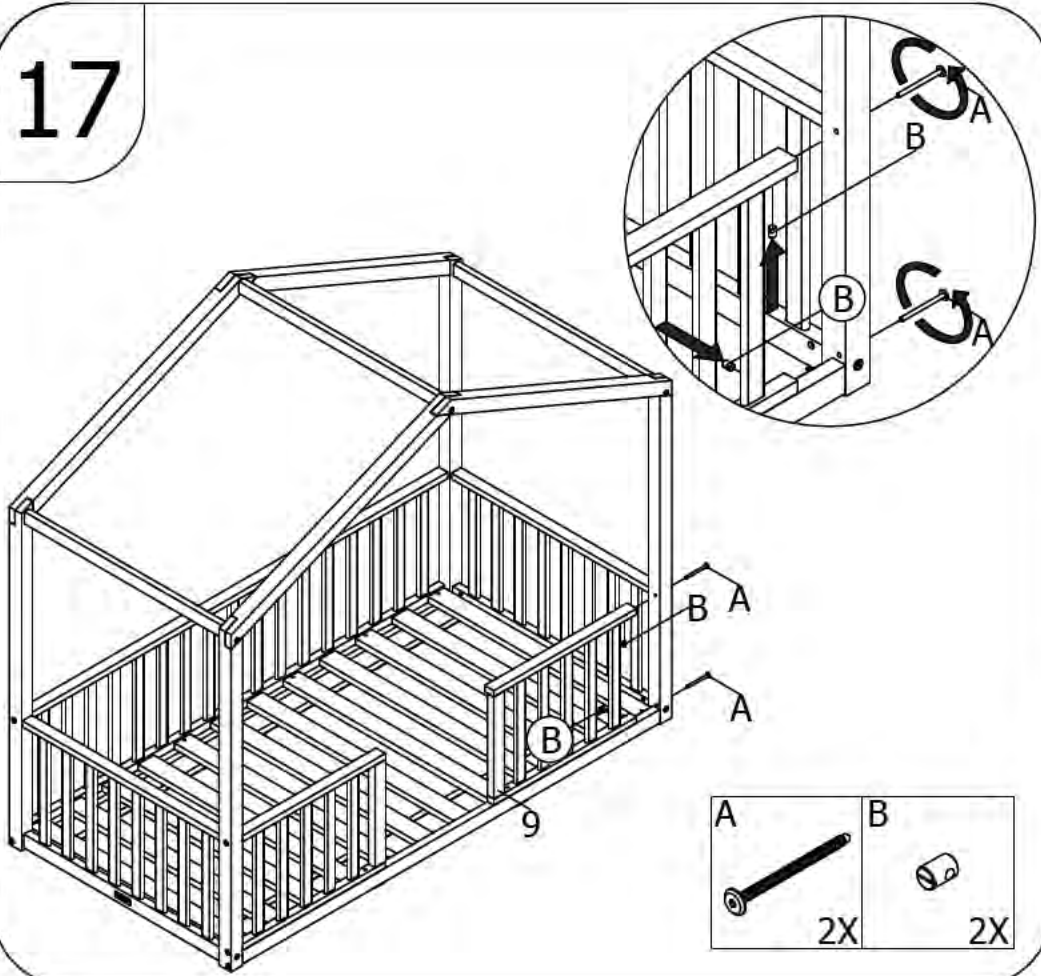

bopita®

ASSEMBLY INSTRUCTION
MONTAGE HANDLEIDING
MONTAGE ANLEITUNG
NOTICE DE MONTAGE
MANUAL DE MONTAJE

UK
NL
D
F
ESP

MODEL :ROBIN
TYPE :HOUSE BED 80X160
COLOUR :WHITE
ART.CODE :299010.11

Distributor:

BOPITA
Energieweg 1
6662 NS Elst
The Netherlands

14

15

16

17

18