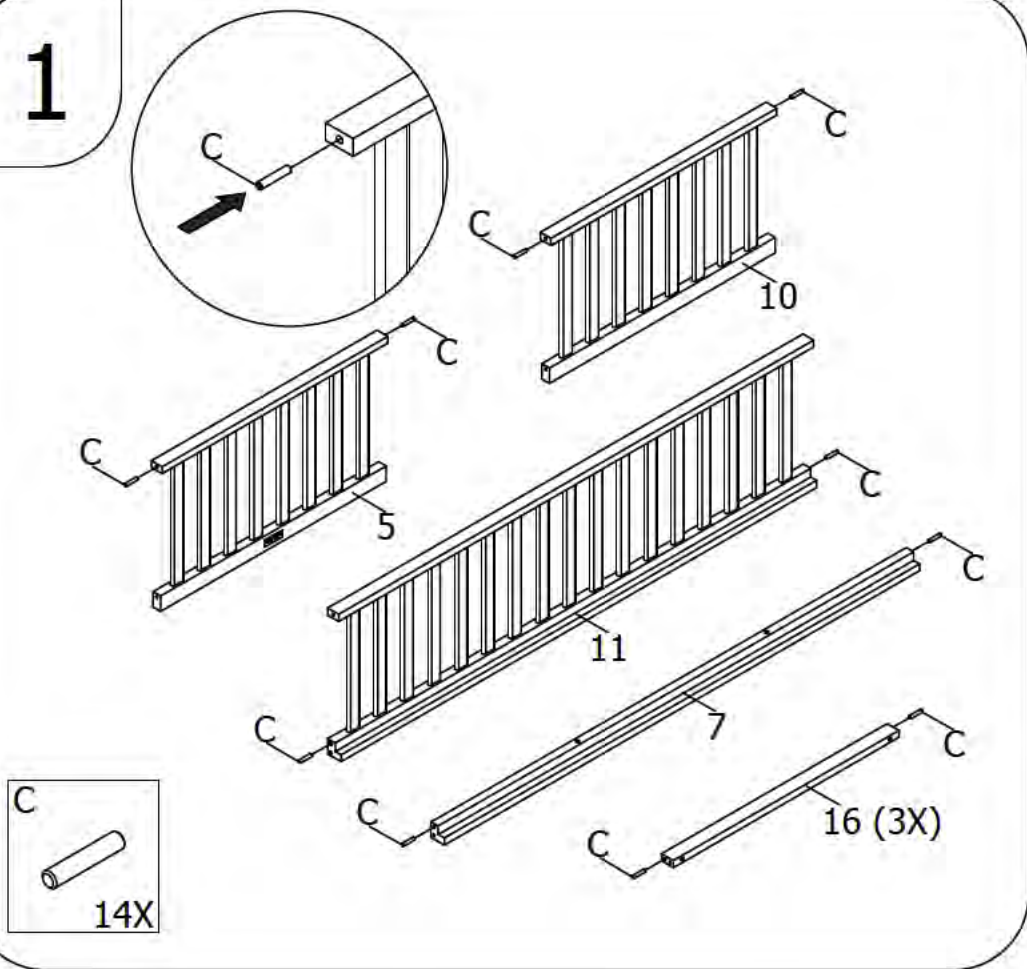

bopita®

ASSEMBLY INSTRUCTION
MONTAGE HANDLEIDING
MONTAGE ANLEITUNG
NOTICE DE MONTAGE
MANUAL DE MONTAJE

UK
NL
D
F
ESP

MODEL :ROBIN
TYPE :HOUSE BED 80X160
COLOUR :WHITE
ART.CODE :299010.11

Distributor:

BOPITA
Energieweg 1
6662 NS Elst
The Netherlands

www.bopita.com

06.06.2023.

A	B	C	D	E	F	G
						
M6X80 20X	M6 20X	Ø8X40 14X	M6X35 2X	4X	3,5X35 12X	SW4 1X

1

2

3

4

5