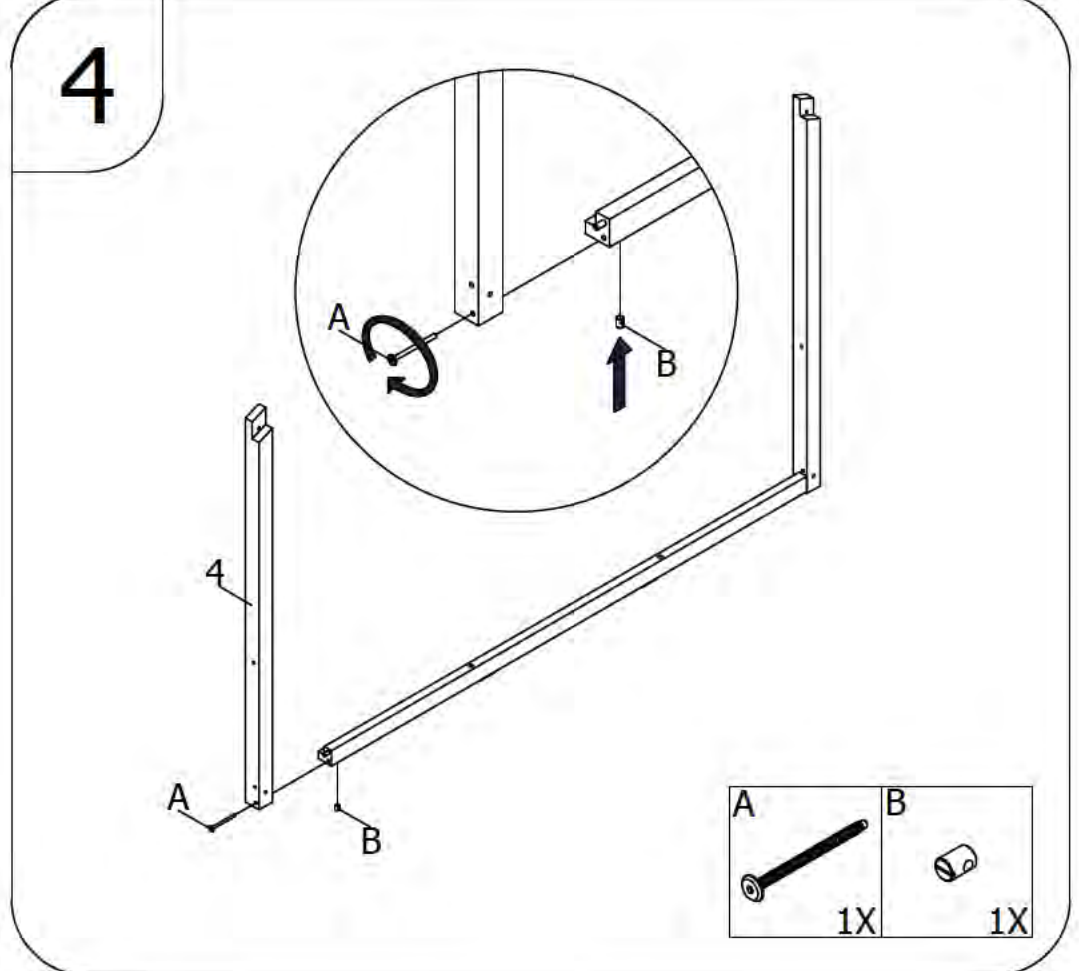

bopita®

ASSEMBLY INSTRUCTION
MONTAGE HANDLEIDING
MONTAGE ANLEITUNG
NOTICE DE MONTAGE
MANUAL DE MONTAJE

UK
NL
D
F
ESP

MODEL :ROBIN
TYPE :HOUSE BED 80X160
COLOUR :WHITE
ART.CODE :299010.11

Distributor:

BOPITA
Energieweg 1
6662 NS Elst
The Netherlands

www.bopita.com

06.06.2023.

A	B	C	D	E	F	G
						
M6X80 20X	M6 20X	Ø8X40 14X	M6X35 2X	4X	3,5X35 12X	SW4 1X

1

2

3

4

5