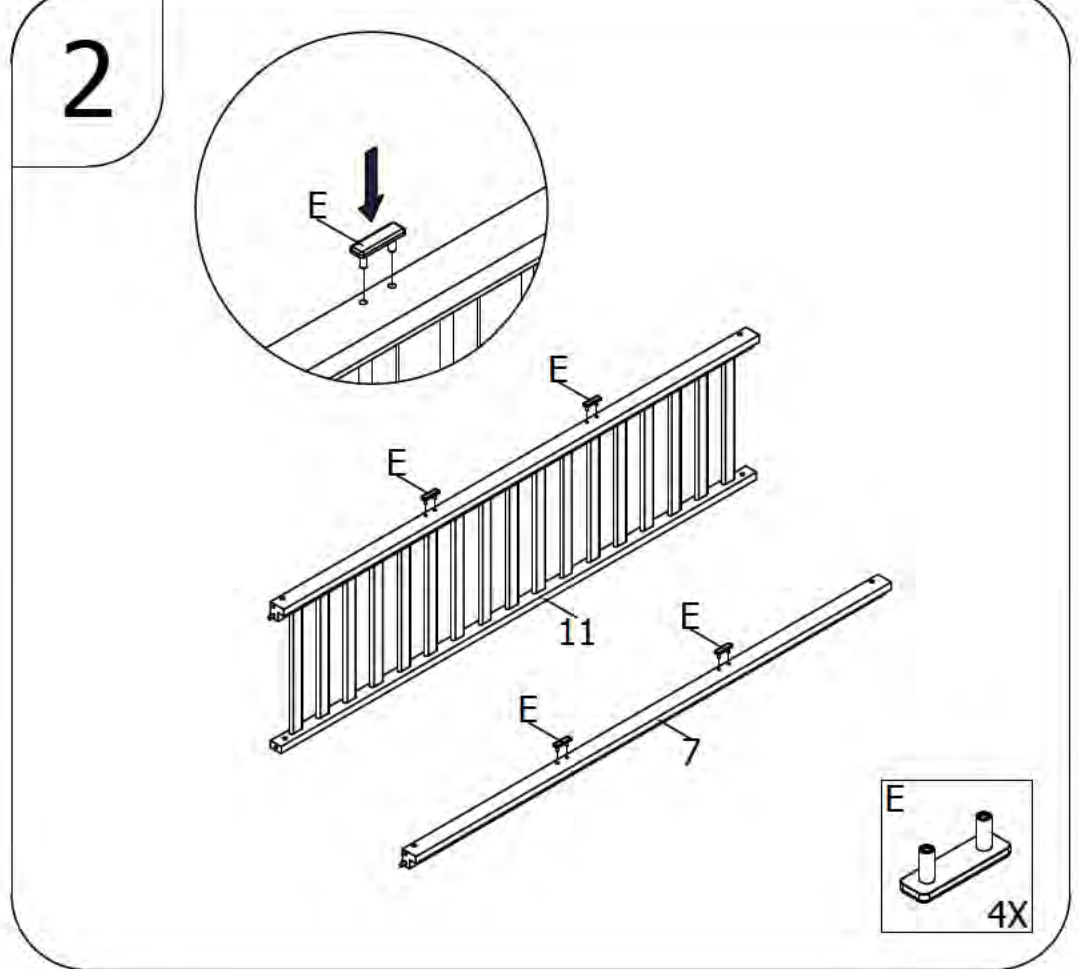

bopita®

ASSEMBLY INSTRUCTION
MONTAGE HANDLEIDING
MONTAGE ANLEITUNG
NOTICE DE MONTAGE
MANUAL DE MONTAJE

UK
NL
D
F
ESP

MODEL :ROBIN
TYPE :HOUSE BED 80X160
COLOUR :WHITE
ART.CODE :299010.11

Distributor:

BOPITA
Energieweg 1
6662 NS Elst
The Netherlands

www.bopita.com

06.06.2023.

A	B	C	D	E	F	G
						
M6X80 20X	M6 20X	Ø8X40 14X	M6X35 2X	4X	3,5X35 12X	SW4 1X

1

2

3

4

5