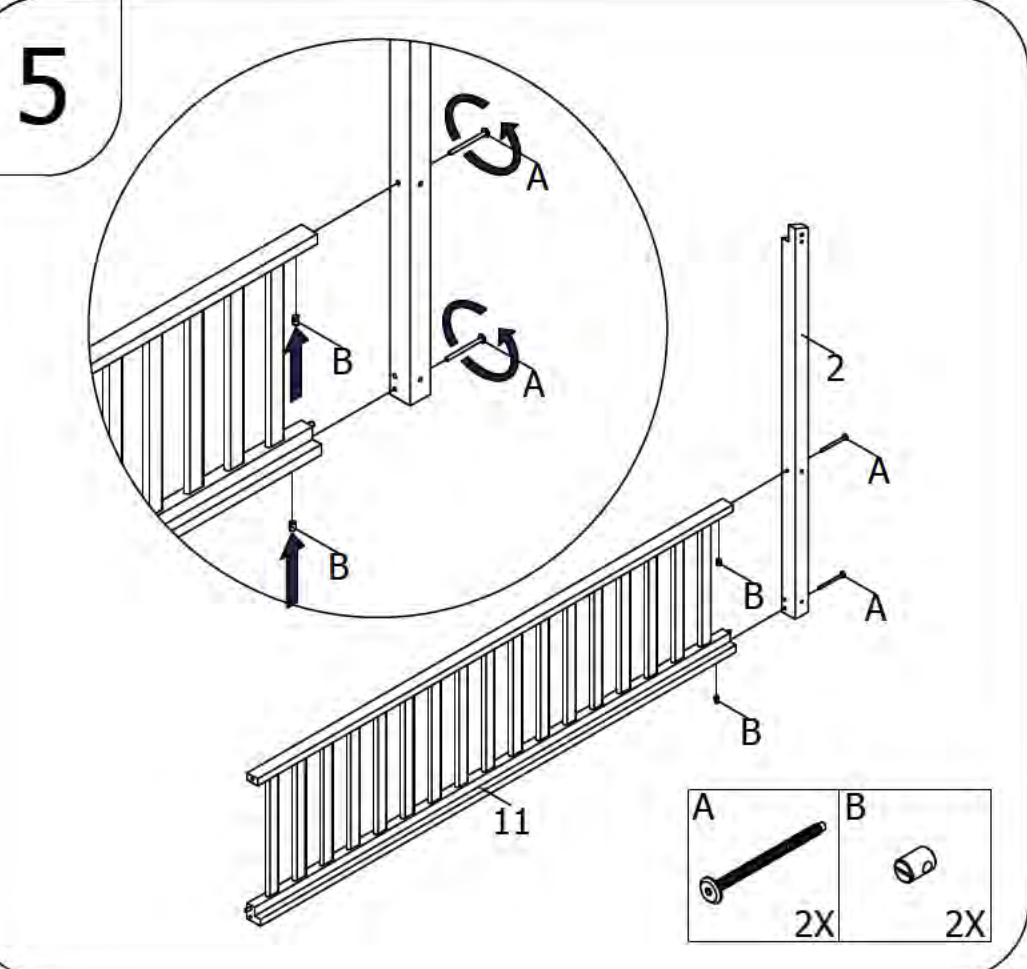

bopita®

ASSEMBLY INSTRUCTION
MONTAGE HANDLEIDING
MONTAGE ANLEITUNG
NOTICE DE MONTAGE
MANUAL DE MONTAJE

UK
NL
D
F
ESP

MODEL :ROBIN
TYPE :HOUSE BED 80X160
COLOUR :WHITE
ART.CODE :299010.11

Distributor:

BOPITA
Energieweg 1
6662 NS Elst
The Netherlands

www.bopita.com

06.06.2023.

A	B	C	D	E	F	G
						
M6X80 20X	M6 20X	Ø8X40 14X	M6X35 2X	4X	3,5X35 12X	SW4 1X

1

2

3

4

5